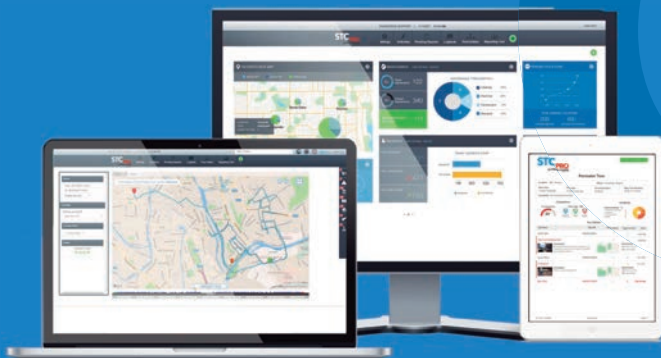

STC PRO

by STRONG CHARON

ALVARÁ Nº41 A), B) E C)

A PLATAFORMA WEB PARA GESTÃO DE TODAS AS OPERAÇÕES DE SEGURANÇA

INSTALAÇÃO
INSTANTÂNEA
E COMPATÍVEL
COM TODOS
OS SUPORTES

STRONG CHARON

SOLUÇÕES DE SEGURANÇA

ALVARÁ Nº41 A), B) E C)

STC PRO

by STRONG CHARON

ALVARÁ Nº41 A), B) E C)

O STCpro é uma plataforma Web para gestão de operações de segurança, acessível a partir de qualquer computador (PC), tablet ou smartphone. Ideal para gestão de equipas, pois facilita a realização e acompanhamento de todas as tarefas planeadas e executadas.

ENTRE OUTRAS, A PLATAFORMA PERMITE AS SEGUINTE FUNCIONALIDADES:

REGISTO DE ENTRADAS E SAÍDAS

- Rastreamento e registo de visitantes numa plataforma on-line.
- Eliminação de registos em papel.
- Acesso em tempo real às listas de visitantes.